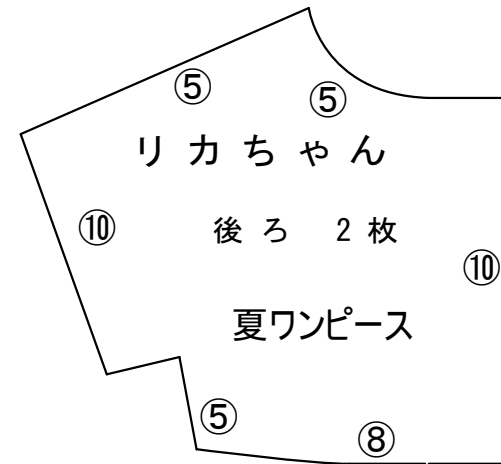

# リカちゃん 夏ワンピース

縫い代は含まれているので、切ってそのまま使えます

参考寸法 3cm